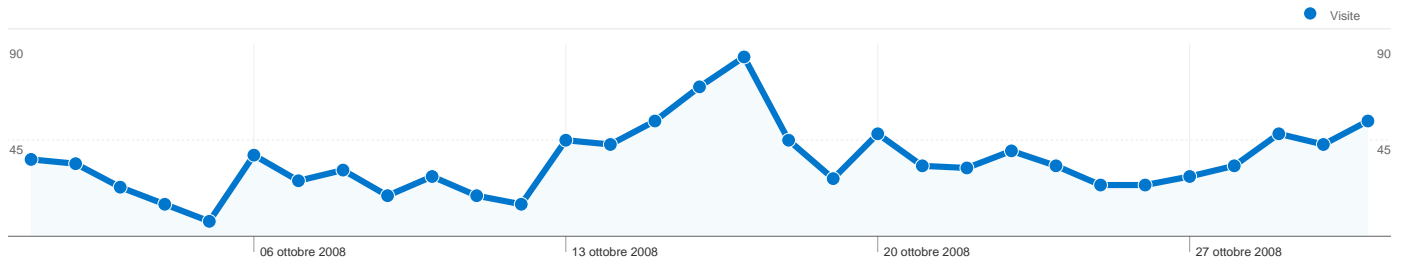

Tutte le sorgenti di traffico hanno generato complessivamente 1.099 visite

39,04% Traffico diretto

17,47% Siti di provenienza

43,49% Motori di ricerca

- **Motori di ricerca**
  478,00 (43,49%)
- **Traffico diretto**
  429,00 (39,04%)
- **Siti di riferimento**
  192,00 (17,47%)

Principali sorgenti di traffico

Sorgenti	Visite	% visite	Parole chiave	Visite	% visite
google (organic)	432	39,31%	ducati perugia	30	6,28%
(direct) ((none))	429	39,04%	ducati club perugia	20	4,18%
matteoversiglioni.it (referral)	81	7,37%	www.ducaticlubperugia.com	19	3,97%
freeforumzone.leonardo.it	49	4,46%	motoraduno del tartufo	12	2,51%
msn (organic)	15	1,36%	motoraduno s.angelo in vado	12	2,51%