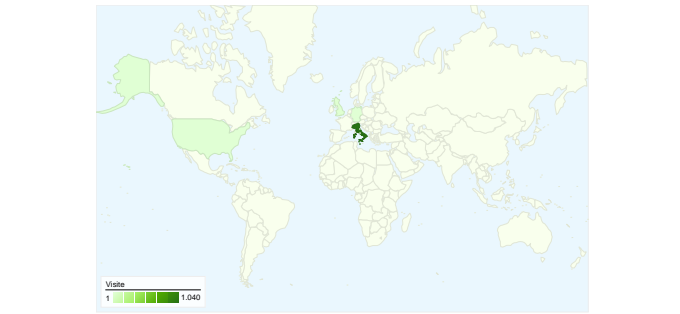

Uso del sito

1.099 Visite

48,23% Frequenza di rimbalzo

3.522 Pagine visualizzate

00:01:12 Tempo medio sul sito

3,20 Pagine/Visita

50,86% % visite nuove

Panoramica visitatori

Visitatori
605

Overlay carta geografica world

Panoramica sulle sorgenti di traffico

- **Motori di ricerca**
478,00 (43,49%)
- **Traffico diretto**
429,00 (39,04%)
- **Siti di riferimento**
192,00 (17,47%)

Tutte le sorgenti di traffico hanno generato complessivamente 1.099 visite

 **39,04%** Traffico diretto

 **17,47%** Siti di provenienza

 **43,49%** Motori di ricerca

- **Motori di ricerca**
478,00 (43,49%)
- **Traffico diretto**
429,00 (39,04%)
- **Siti di riferimento**
192,00 (17,47%)

1.099 visite provenienti da 16 Paesi/zona

Usò del sito

| Visite | Pagine/Visita | Tempo medio sul sito | % visite nuove | Frequenza di rimbalzo | |
|---|--|--|--|--|-----------------------|
| 1.099 % del totale del sito: 100,00% | 3,20 Media sito: 3,20 (0,00%) | 00:01:12 Media sito: 00:01:12 (0,00%) | 50,86% Media sito: 50,86% (0,00%) | 48,23% Media sito: 48,23% (0,00%) | |
| Paese/zona | Visite | Pagine/Visita | Tempo medio sul sito | % visite nuove | Frequenza di rimbalzo |
| Italy | 1.040 | 3,27 | 00:01:14 | 49,81% | 47,50% |
| (not set) | 28 | 2,36 | 00:00:56 | 60,71% | 53,57% |
| United Kingdom | 11 | 2,82 | 00:00:49 | 54,55% | 54,55% |
| United States | 3 | 1,00 | 00:00:00 | 100,00% | 100,00% |
| Germany | 3 | 1,33 | 00:00:25 | 100,00% | 66,67% |
| Ireland | 2 | 1,00 | 00:00:00 | 50,00% | 100,00% |
| France | 2 | 2,00 | 00:00:17 | 100,00% | 50,00% |
| Switzerland | 2 | 1,00 | 00:00:00 | 100,00% | 100,00% |
| Sweden | 1 | 1,00 | 00:00:00 | 100,00% | 100,00% |
| San Marino | 1 | 1,00 | 00:00:00 | 100,00% | 100,00% |