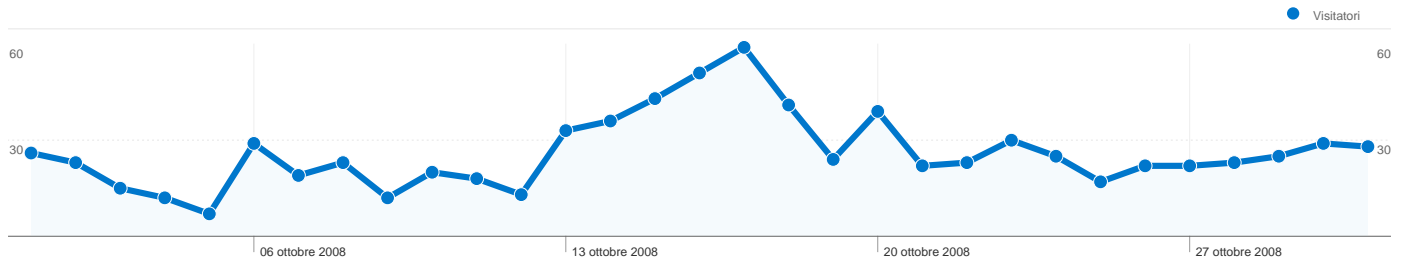

Uso del sito

1.099 Visite

48,23% Frequenza di rimbalzo

3.522 Pagine visualizzate

00:01:12 Tempo medio sul sito

3,20 Pagine/Visita

50,86% % visite nuove

Panoramica visitatori

Visitatori
605

Overlay carta geografica world

Panoramica sulle sorgenti di traffico

- **Motori di ricerca**
478,00 (43,49%)
- **Traffico diretto**
429,00 (39,04%)
- **Siti di riferimento**
192,00 (17,47%)

605 utenti hanno visitato questo sito

1.099 Visite

605 Visitatori unici assoluti

3.522 Pagine visualizzate

3,20 Media pagine visualizzate

00:01:12 Tempo sul sito

48,23% Frequenza di rimbalzo

50,86% Visite nuove

1 - 10 di 16

Complessivamente, le pagine di questo sito sono state visualizzate 3.522 volte

 **3.522** Pagine visualizzate

 **2.735** Visualizzazioni uniche

 **48,23%** Frequenza di rimbalzo

Contenuti principali