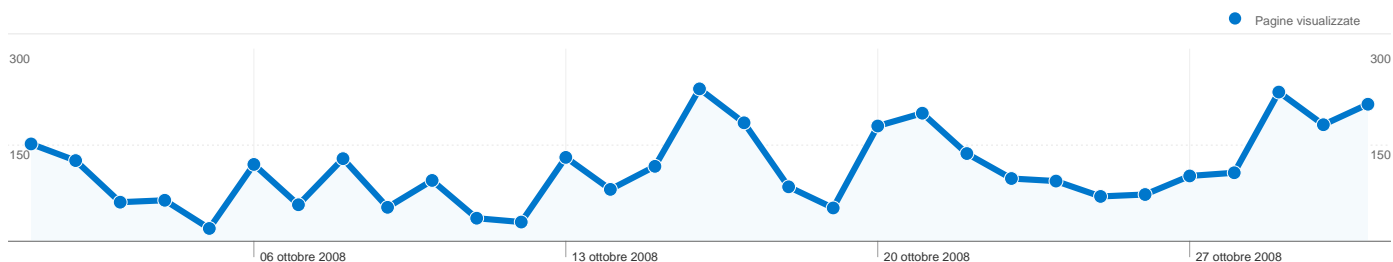

Complessivamente, le pagine di questo sito sono state visualizzate 3.522 volte

3.522 Pagine visualizzate

2.735 Visualizzazioni uniche

48,23% Frequenza di rimbalzo

Contenuti principali

Pagine	Pagine visualizzate	% pagine visualizzate
/	718	20,39%
/Forum/tabid/67/Default.aspx	512	14,54%
/Appuntamenti/tabid/55/Default.aspx	265	7,52%
/Home/tabid/36/Default.aspx	143	4,06%
/News/tabid/64/Default.aspx	133	3,78%