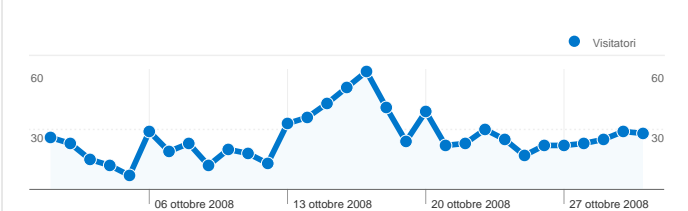

Uso del sito

1.099 Visite

48,23% Frequenza di rimbalzo

3.522 Pagine visualizzate

00:01:12 Tempo medio sul sito

3,20 Pagine/Visita

50,86% % visite nuove

Panoramica visitatori

Visitatori
605

Overlay carta geografica world

Panoramica sulle sorgenti di traffico

- **Motori di ricerca**
478,00 (43,49%)
- **Traffico diretto**
429,00 (39,04%)
- **Siti di riferimento**
192,00 (17,47%)

605 utenti hanno visitato questo sito

1.099 Visite

605 Visitatori unici assoluti

3.522 Pagine visualizzate

3,20 Media pagine visualizzate

00:01:12 Tempo sul sito

48,23% Frequenza di rimbalzo

50,86% Visite nuove

1 - 10 di 16

Complessivamente, le pagine di questo sito sono state visualizzate 3.522 volte

 **3.522** Pagine visualizzate

 **2.735** Visualizzazioni uniche

 **48,23%** Frequenza di rimbalzo

Contenuti principali