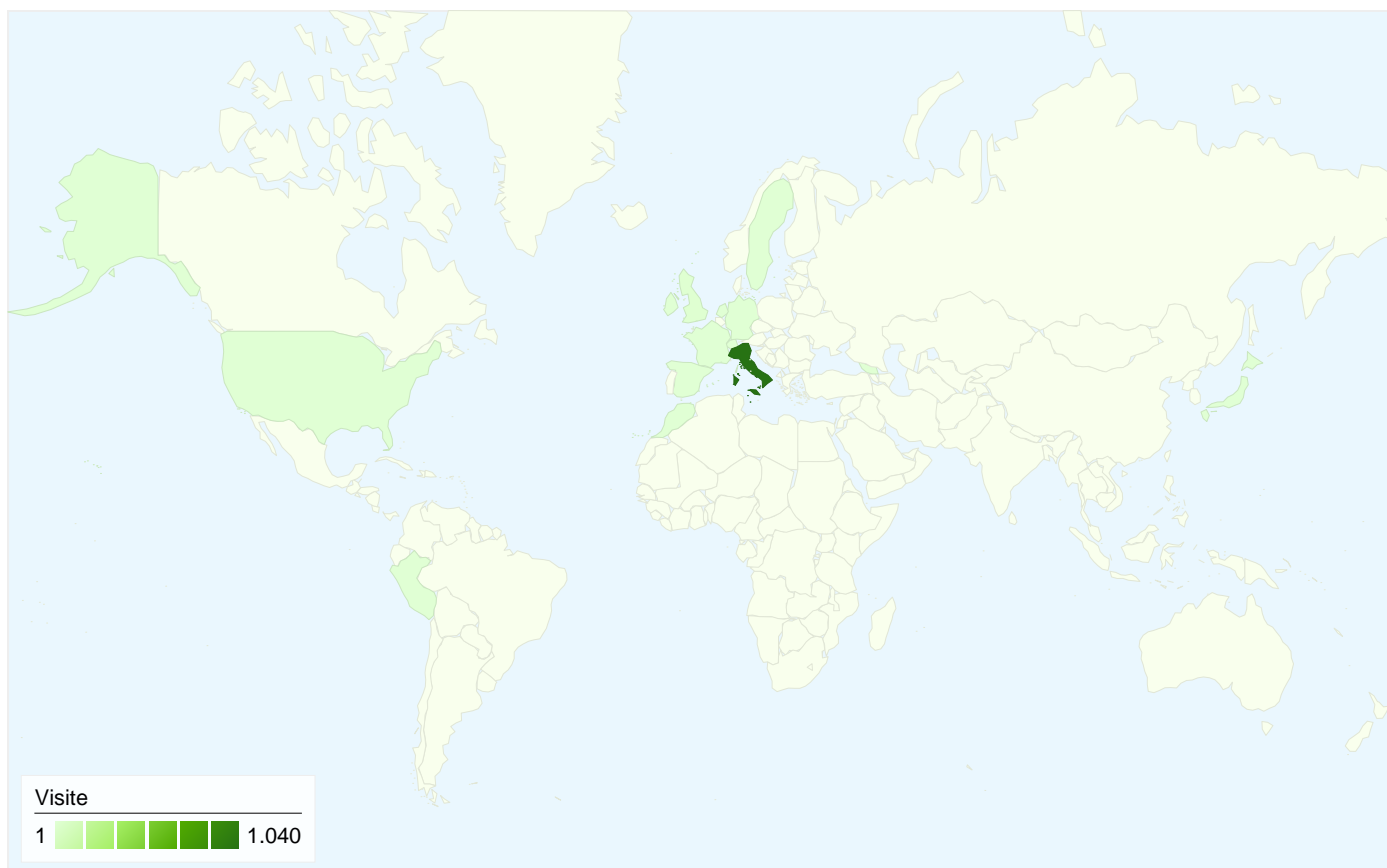

Tutte le sorgenti di traffico hanno generato complessivamente 1.099 visite

 **39,04%** Traffico diretto

 **17,47%** Siti di provenienza

 **43,49%** Motori di ricerca

- **Motori di ricerca**
478,00 (43,49%)
- **Traffico diretto**
429,00 (39,04%)
- **Siti di riferimento**
192,00 (17,47%)

1.099 visite provenienti da 16 Paesi/zona

Usò del sito

| Visite | Pagine/Visita | Tempo medio sul sito | % visite nuove | Frequenza di rimbalzo | |
|---|--|--|--|--|-----------------------|
| 1.099 % del totale del sito: 100,00% | 3,20 Media sito: 3,20 (0,00%) | 00:01:12 Media sito: 00:01:12 (0,00%) | 50,86% Media sito: 50,86% (0,00%) | 48,23% Media sito: 48,23% (0,00%) | |
| Paese/zona | Visite | Pagine/Visita | Tempo medio sul sito | % visite nuove | Frequenza di rimbalzo |
| Italy | 1.040 | 3,27 | 00:01:14 | 49,81% | 47,50% |
| (not set) | 28 | 2,36 | 00:00:56 | 60,71% | 53,57% |
| United Kingdom | 11 | 2,82 | 00:00:49 | 54,55% | 54,55% |
| United States | 3 | 1,00 | 00:00:00 | 100,00% | 100,00% |
| Germany | 3 | 1,33 | 00:00:25 | 100,00% | 66,67% |
| Ireland | 2 | 1,00 | 00:00:00 | 50,00% | 100,00% |
| France | 2 | 2,00 | 00:00:17 | 100,00% | 50,00% |
| Switzerland | 2 | 1,00 | 00:00:00 | 100,00% | 100,00% |
| Sweden | 1 | 1,00 | 00:00:00 | 100,00% | 100,00% |
| San Marino | 1 | 1,00 | 00:00:00 | 100,00% | 100,00% |