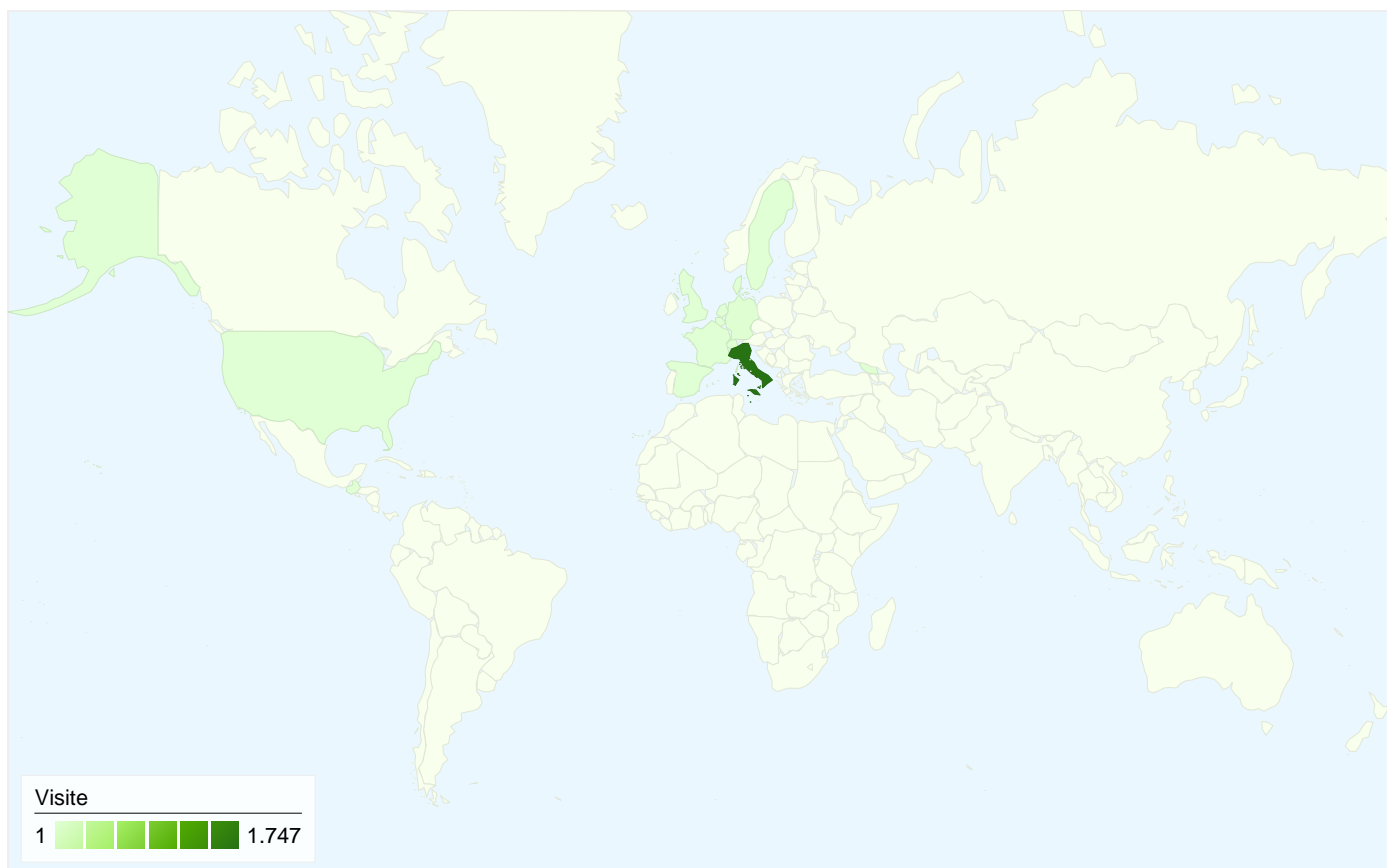

# Panoramica sulle sorgenti di traffico

Rispetto a: Sito

**Tutte le sorgenti di traffico hanno generato complessivamente 1.790 visite**

**37,15%** Traffico diretto

**11,45%** Siti di riferimento

**51,40%** Motori di ricerca

## 1.790 visite provenienti da 14 Paesi/zone