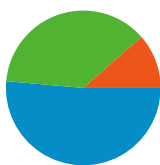

Panoramica sulle sorgenti di traffico

- **Motori di ricerca**
  920,00 (51,40%)
- **Traffico diretto**
  665,00 (37,15%)
- **Siti di riferimento**
  205,00 (11,45%)

Panoramica dei contenuti

Pagine	Visualizzazioni di pagina	% visualizzazioni di pagina
/	984	13,36%
/Forum/tabid/67/Default.aspx	926	12,57%
/Foto/tabid/71/Default.aspx	444	6,03%
/Foto/tabid/71/AlbumID/439-	327	4,44%
/Appuntamenti/tabid/55/Defaul	274	3,72%