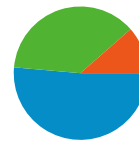

# Panoramica sulle sorgenti di traffico

Rispetto a: Sito

**Tutte le sorgenti di traffico hanno generato complessivamente 1.790 visite**

**37,15%** Traffico diretto

**11,45%** Siti di riferimento

**51,40%** Motori di ricerca