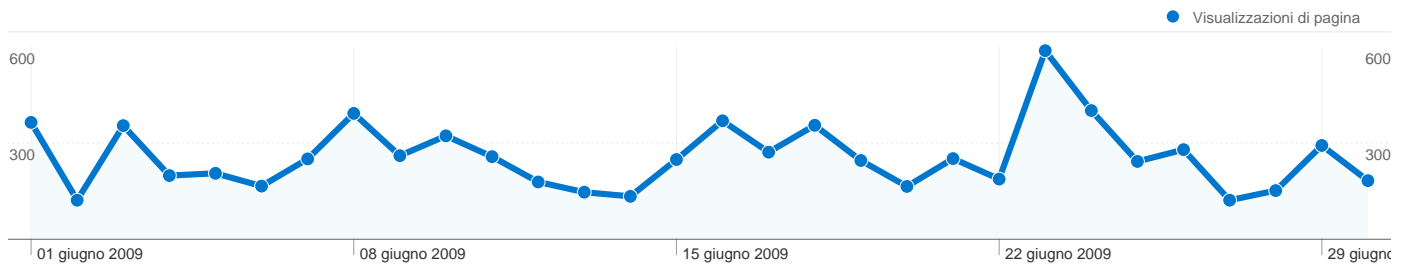

Complessivamente, le pagine di questo sito sono state visualizzate 7.721 volte

7.721 Visualizzazioni di pagina

5.901 Visualizzazioni uniche

37,32% Frequenza di rimbalzo

Rendimento AdSense

2.001 Impressioni sulla pagina AdSense

US$ 0,48 Entrate AdSense

2.295 Impressioni sugli insiemi di annunci AdSense

Contenuti principali

Pagine	Visualizzazioni di pagina	% visualizzazioni di pagina
/	984	13,36%
/Forum/tabid/67/Default.aspx	926	12,57%
/Foto/tabid/71/Default.aspx	444	6,03%
/Foto/tabid/71/AlbumID/439-72/Default.aspx	327	4,44%
/Appuntamenti/tabid/55/Default.aspx	274	3,72%