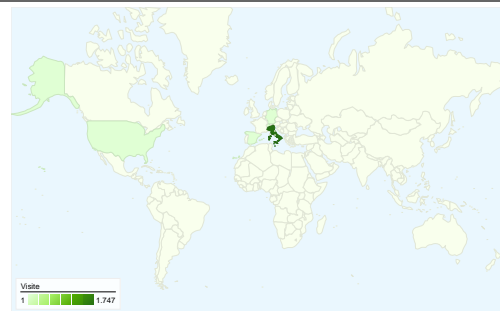

## Uso del sito

**1.790** Visite

**37,32%** Frequenza di rimbalzo

**7.721** Visualizzazioni di pagina

**00:01:51** Tempo medio sul sito

**4,31** Pagine/Visita

**38,99%** % visite nuove

## Panoramica visitatori

**Visitatori**  
**807**

## Overlay carta geografica world

## 1.790 visite provenienti da 14 Paesi/zone