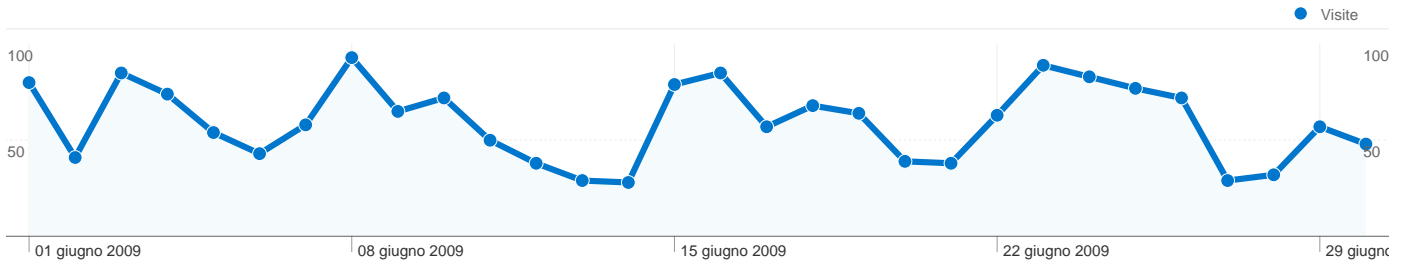

Panoramica sulle sorgenti di traffico

Rispetto a: Sito

Tutte le sorgenti di traffico hanno generato complessivamente 1.790 visite

37,15% Traffico diretto

11,45% Siti di riferimento

51,40% Motori di ricerca

- **Motori di ricerca**
  920,00 (51,40%)
- **Traffico diretto**
  665,00 (37,15%)
- **Siti di riferimento**
  205,00 (11,45%)

Principali sorgenti di traffico

Sorgenti	Visite	% visite	Parole chiave	Visite	% visite
google (organic)	882	49,27%	ducati club perugia	121	13,15%
(direct) ((none))	665	37,15%	www.ducaticlubperugia	78	8,48%
facebook.com (referral)	75	4,19%	ducati perugia	49	5,33%
mailstore.rossoalice.alice.it	25	1,40%	www.ducaticlubperugia.com	29	3,15%
virgilio (organic)	24	1,34%	desmosetta.it	26	2,83%