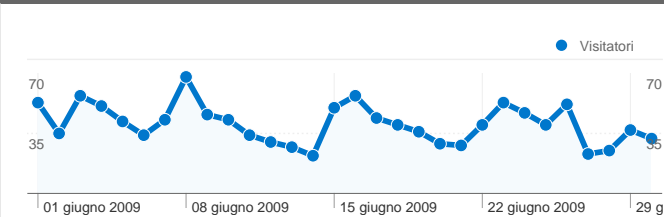

## Uso del sito

**1.790** Visite

**37,32%** Frequenza di rimbalzo

**7.721** Visualizzazioni di pagina

**00:01:51** Tempo medio sul sito

**4,31** Pagine/Visita

**38,99%** % visite nuove

## Panoramica visitatori

**Visitatori**  
**807**