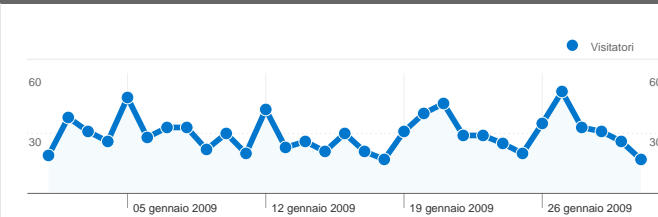

Uso del sito

1.399 Visite

33,67% Frequenza di rimbalzo

7.295 Pagine visualizzate

00:02:35 Tempo medio sul sito

5,21 Pagine/Visita

40,17% % visite nuove

Panoramica visitatori

623 utenti hanno visitato questo sito

1.399 Visite

623 Visitatori unici assoluti

7.295 Pagine visualizzate

5,21 Media pagine visualizzate

00:02:35 Tempo sul sito

33,67% Frequenza di rimbalzo

40,17% Visite nuove

Tutte le sorgenti di traffico hanno generato complessivamente 1.399 visite

 52,32% Traffico diretto

 15,15% Siti di provenienza

 32,52% Motori di ricerca

■ Traffico diretto
732,00 (52,32%)
■ Motori di ricerca
455,00 (32,52%)
■ Siti di riferimento
212,00 (15,15%)

1.399 visite provenienti da 16 Paesi/zona

Uso del sito

Paese/zona	Visite	Pagine/Visita	Tempo medio sul sito	% visite nuove	Frequenza di rimbalzo
Italy	1.357	5,22	00:02:36	38,91%	32,79%
United Kingdom	10	4,70	00:02:37	70,00%	60,00%
Germany	9	9,00	00:01:56	66,67%	44,44%
Spain	5	10,60	00:04:21	80,00%	40,00%
France	3	1,33	00:00:13	100,00%	66,67%
United States	3	1,00	00:00:00	100,00%	100,00%
Philippines	2	1,00	00:00:00	100,00%	100,00%
Ukraine	2	1,00	00:00:00	50,00%	100,00%
Netherlands	1	2,00	00:01:16	100,00%	0,00%
Belgium	1	1,00	00:00:00	100,00%	100,00%