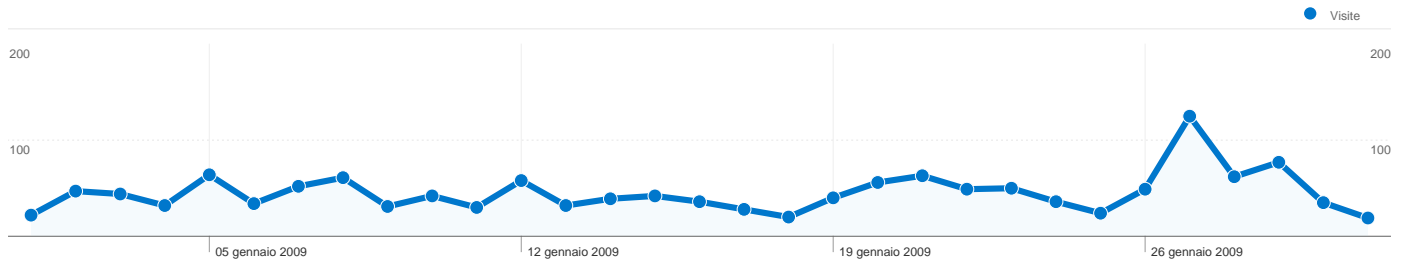

Panoramica dei contenuti

Pagine	Pagine visualizzate	% pagine visualizzate
/	907	12,43%
/Forum/tabid/67/Default.aspx	849	11,64%
/Foto/tabid/71/Default.aspx	409	5,61%
/Default.aspx?tabid=67&g=topi	278	3,81%
/Foto/tabid/71/AlbumID/439-	247	3,39%

623 utenti hanno visitato questo sito

1.399 Visite

623 Visitatori unici assoluti

7.295 Pagine visualizzate

5,21 Media pagine visualizzate

00:02:35 Tempo sul sito

33,67% Frequenza di rimbalzo

40,17% Visite nuove

Tutte le sorgenti di traffico hanno generato complessivamente 1.399 visite

 52,32% Traffico diretto

 15,15% Siti di provenienza

 32,52% Motori di ricerca

■ Traffico diretto
732,00 (52,32%)
■ Motori di ricerca
455,00 (32,52%)
■ Siti di riferimento
212,00 (15,15%)