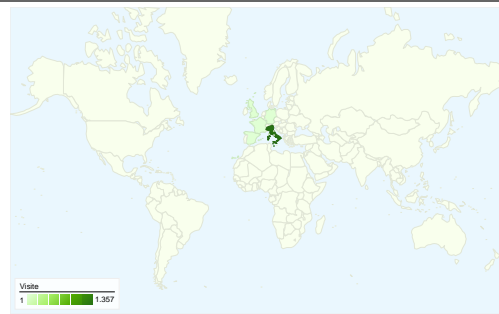

Uso del sito

1.399 Visite

33,67% Frequenza di rimbalzo

7.295 Pagine visualizzate

00:02:35 Tempo medio sul sito

5,21 Pagine/Visita

40,17% % visite nuove

Panoramica visitatori

Visitatori
623

Overlay carta geografica world

Panoramica sulle sorgenti di traffico

- **Traffico diretto**
732,00 (52,32%)
- **Motori di ricerca**
455,00 (32,52%)
- **Siti di riferimento**
212,00 (15,15%)

Tutte le sorgenti di traffico hanno generato complessivamente 1.399 visite

 52,32% Traffico diretto

 15,15% Siti di provenienza

 32,52% Motori di ricerca

■ Traffico diretto
732,00 (52,32%)
■ Motori di ricerca
455,00 (32,52%)
■ Siti di riferimento
212,00 (15,15%)

1.399 visite provenienti da 16 Paesi/zona

Uso del sito

Paese/zona	Visite	Pagine/Visita	Tempo medio sul sito	% visite nuove	Frequenza di rimbalzo
Italy	1.357	5,22	00:02:36	38,91%	32,79%
United Kingdom	10	4,70	00:02:37	70,00%	60,00%
Germany	9	9,00	00:01:56	66,67%	44,44%
Spain	5	10,60	00:04:21	80,00%	40,00%
France	3	1,33	00:00:13	100,00%	66,67%
United States	3	1,00	00:00:00	100,00%	100,00%
Philippines	2	1,00	00:00:00	100,00%	100,00%
Ukraine	2	1,00	00:00:00	50,00%	100,00%
Netherlands	1	2,00	00:01:16	100,00%	0,00%
Belgium	1	1,00	00:00:00	100,00%	100,00%