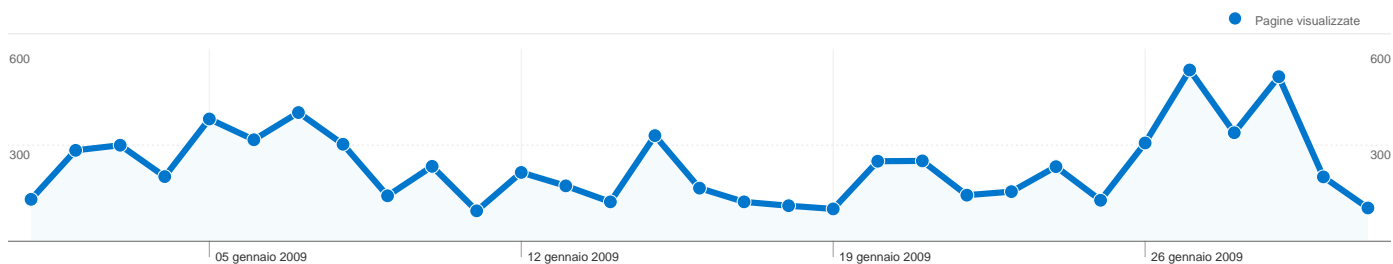

Tutte le sorgenti di traffico hanno generato complessivamente 1.399 visite

 52,32% Traffico diretto

 15,15% Siti di provenienza

 32,52% Motori di ricerca

■ Traffico diretto
732,00 (52,32%)
■ Motori di ricerca
455,00 (32,52%)
■ Siti di riferimento
212,00 (15,15%)

Principali sorgenti di traffico

Sorgenti	Visite	% visite	Parole chiave	Visite	% visite
(direct) ((none))	732	52,32%	ducati club perugia	64	14,07%
google (organic)	422	30,16%	www.ducaticlubperugia.com	35	7,69%
desmosetta.7forum.info	71	5,08%	ducati perugia	30	6,59%
motocorse.com (referral)	29	2,07%	ducaticlubperugia	27	5,93%
motoclub-tingavert.it (referral)	27	1,93%	motobefana perugia 2009	18	3,96%

1.399 visite provenienti da 16 Paesi/zona

Uso del sito

Paese/zona	Visite	Pagine/Visita	Tempo medio sul sito	% visite nuove	Frequenza di rimbalzo
Italy	1.357	5,22	00:02:36	38,91%	32,79%
United Kingdom	10	4,70	00:02:37	70,00%	60,00%
Germany	9	9,00	00:01:56	66,67%	44,44%
Spain	5	10,60	00:04:21	80,00%	40,00%
France	3	1,33	00:00:13	100,00%	66,67%
United States	3	1,00	00:00:00	100,00%	100,00%
Philippines	2	1,00	00:00:00	100,00%	100,00%
Ukraine	2	1,00	00:00:00	50,00%	100,00%
Netherlands	1	2,00	00:01:16	100,00%	0,00%
Belgium	1	1,00	00:00:00	100,00%	100,00%

1 - 10 di 16

Complessivamente, le pagine di questo sito sono state visualizzate 7.295 volte

 **7.295** Pagine visualizzate

 **5.252** Visualizzazioni uniche

 **33,67%** Frequenza di rimbalzo

Contenuti principali