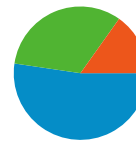

623 utenti hanno visitato questo sito

1.399 Visite

623 Visitatori unici assoluti

7.295 Pagine visualizzate

5,21 Media pagine visualizzate

00:02:35 Tempo sul sito

33,67% Frequenza di rimbalzo

40,17% Visite nuove

Profilo tecnico

Browser	Visite	% visite	Velocità di connessione	Visite	% visite
Internet Explorer	968	69,19%	Unknown	708	50,61%
Firefox	382	27,31%	DSL	596	42,60%
Safari	38	2,72%	T1	57	4,07%
Chrome	9	0,64%	OC3	21	1,50%
BlackBerry9500	1	0,07%	Dialup	14	1,00%

Tutte le sorgenti di traffico hanno generato complessivamente 1.399 visite

 52,32% Traffico diretto

 15,15% Siti di provenienza

 32,52% Motori di ricerca

■ Traffico diretto
732,00 (52,32%)
■ Motori di ricerca
455,00 (32,52%)
■ Siti di riferimento
212,00 (15,15%)