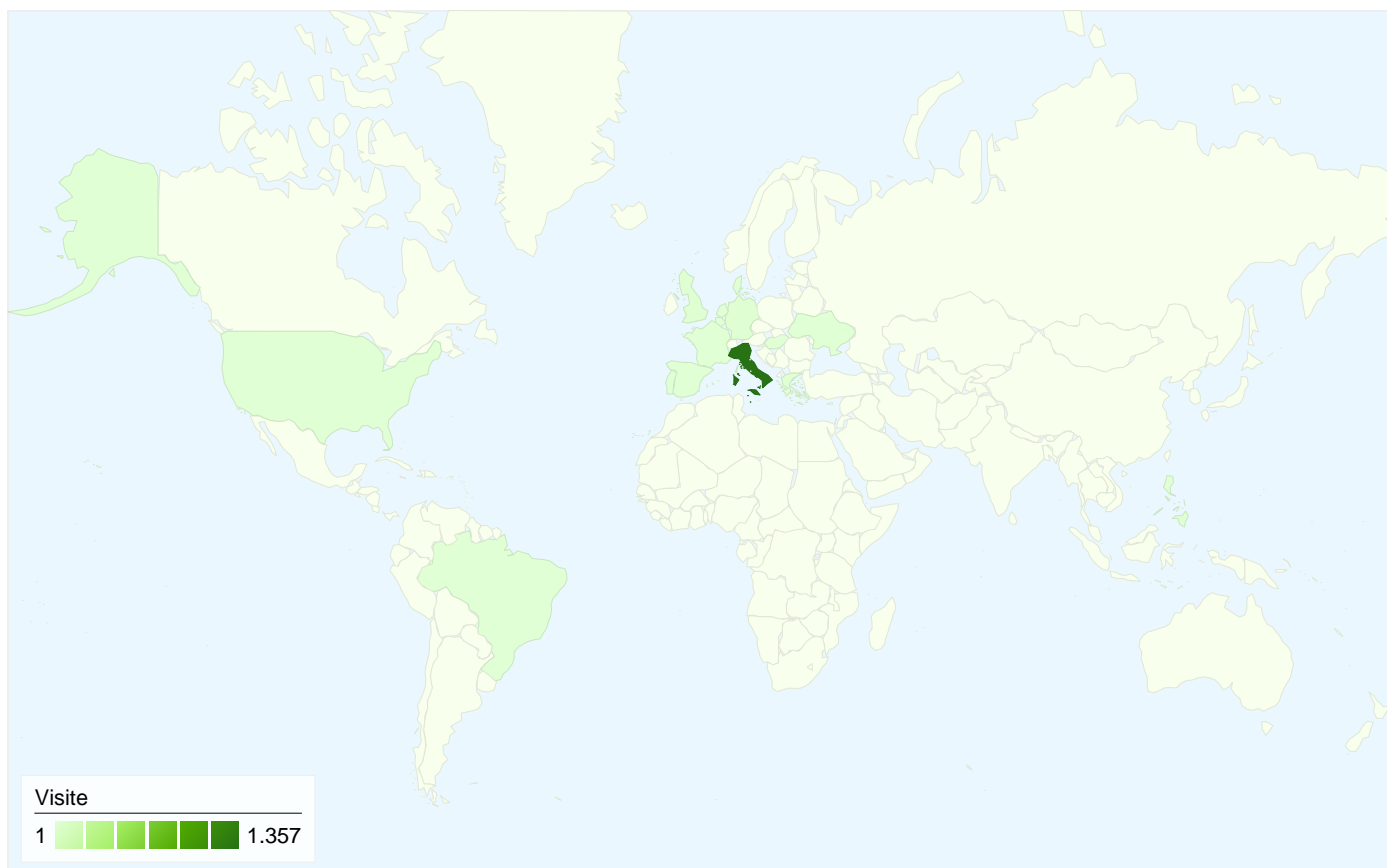

Visitatori
623

Overlay carta geografica world

Panoramica sulle sorgenti di traffico

- **Traffico diretto**
732,00 (52,32%)
- **Motori di ricerca**
455,00 (32,52%)
- **Siti di riferimento**
212,00 (15,15%)

Tutte le sorgenti di traffico hanno generato complessivamente 1.399 visite

 52,32% Traffico diretto

 15,15% Siti di provenienza

 32,52% Motori di ricerca

■ Traffico diretto
732,00 (52,32%)
■ Motori di ricerca
455,00 (32,52%)
■ Siti di riferimento
212,00 (15,15%)

Principali sorgenti di traffico

Sorgenti	Visite	% visite	Parole chiave	Visite	% visite
(direct) ((none))	732	52,32%	ducati club perugia	64	14,07%
google (organic)	422	30,16%	www.ducaticlubperugia.com	35	7,69%
desmosetta.7forum.info	71	5,08%	ducati perugia	30	6,59%
motocorse.com (referral)	29	2,07%	ducaticlubperugia	27	5,93%
motoclub-tingavert.it (referral)	27	1,93%	motobefana perugia 2009	18	3,96%

1.399 visite provenienti da 16 Paesi/zona

Uso del sito

Paese/zona	Visite	Pagine/Visita	Tempo medio sul sito	% visite nuove	Frequenza di rimbalzo
Italy	1.357	5,22	00:02:36	38,91%	32,79%
United Kingdom	10	4,70	00:02:37	70,00%	60,00%
Germany	9	9,00	00:01:56	66,67%	44,44%
Spain	5	10,60	00:04:21	80,00%	40,00%
France	3	1,33	00:00:13	100,00%	66,67%
United States	3	1,00	00:00:00	100,00%	100,00%
Philippines	2	1,00	00:00:00	100,00%	100,00%
Ukraine	2	1,00	00:00:00	50,00%	100,00%
Netherlands	1	2,00	00:01:16	100,00%	0,00%
Belgium	1	1,00	00:00:00	100,00%	100,00%