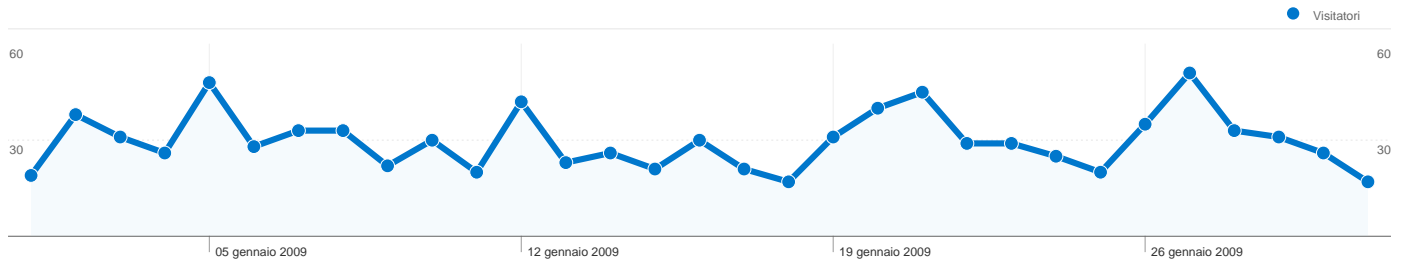

Uso del sito

1.399 Visite

33,67% Frequenza di rimbalzo

7.295 Pagine visualizzate

00:02:35 Tempo medio sul sito

5,21 Pagine/Visita

40,17% % visite nuove

Panoramica visitatori

Visitatori
623

Overlay carta geografica world

Panoramica sulle sorgenti di traffico

- **Traffico diretto**
732,00 (52,32%)
- **Motori di ricerca**
455,00 (32,52%)
- **Siti di riferimento**
212,00 (15,15%)

Panoramica dei contenuti

Pagine	Pagine visualizzate	% pagine visualizzate
/	907	12,43%
/Forum/tabid/67/Default.aspx	849	11,64%
/Foto/tabid/71/Default.aspx	409	5,61%
/Default.aspx?tabid=67&g=topi	278	3,81%
/Foto/tabid/71/AlbumID/439-	247	3,39%

623 utenti hanno visitato questo sito

1.399 Visite

623 Visitatori unici assoluti

7.295 Pagine visualizzate

5,21 Media pagine visualizzate

00:02:35 Tempo sul sito

33,67% Frequenza di rimbalzo

40,17% Visite nuove