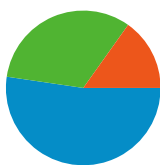

Panoramica sulle sorgenti di traffico

- **Traffico diretto**
  732,00 (52,32%)
- **Motori di ricerca**
  455,00 (32,52%)
- **Siti di riferimento**
  212,00 (15,15%)

Panoramica dei contenuti

Pagine	Pagine visualizzate	% pagine visualizzate
/	907	12,43%
/Forum/tabid/67/Default.aspx	849	11,64%
/Foto/tabid/71/Default.aspx	409	5,61%
/Default.aspx?tabid=67&g=topi	278	3,81%
/Foto/tabid/71/AlbumID/439-	247	3,39%