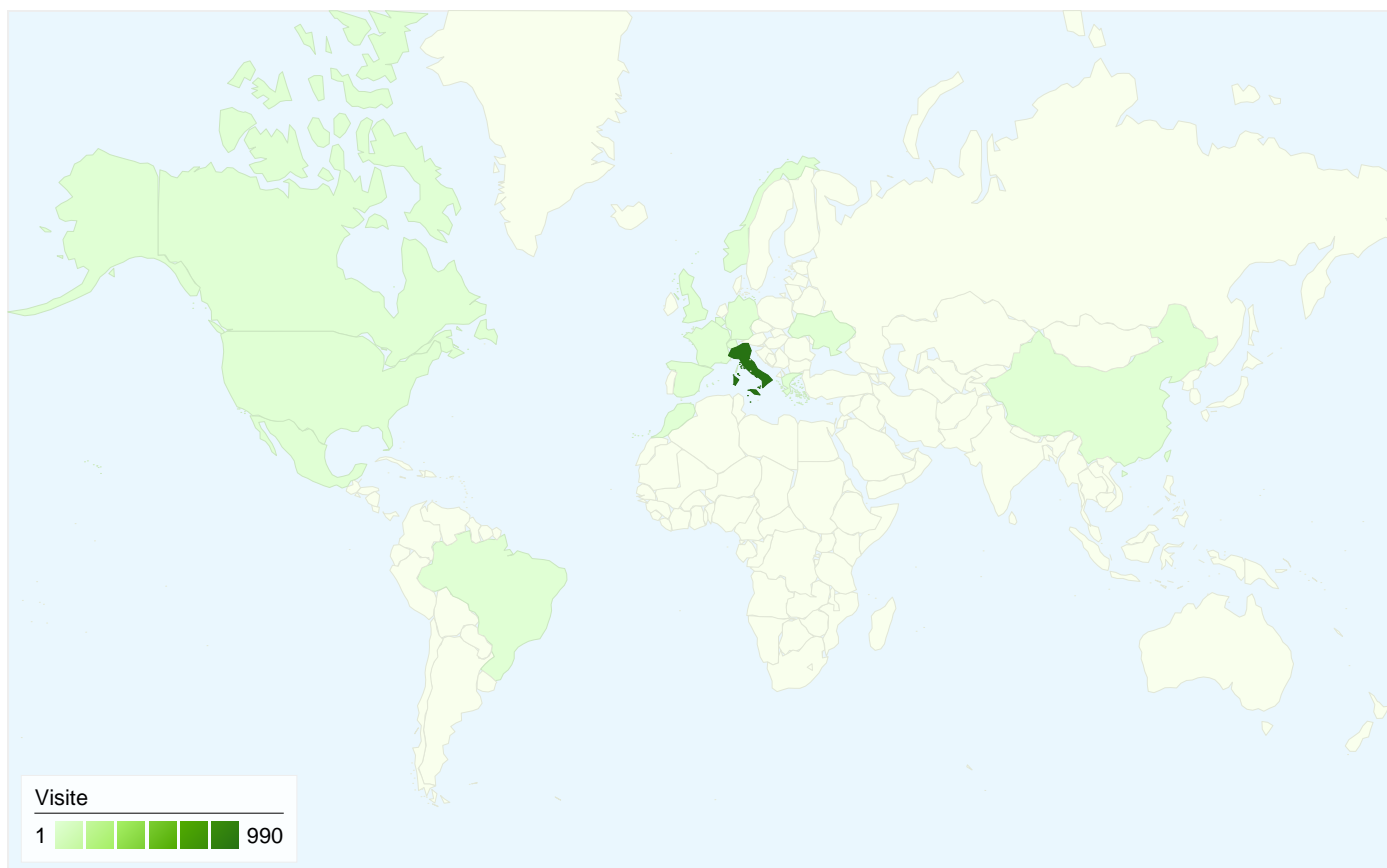

Visitatori
484

Overlay carta geografica world

Panoramica sulle sorgenti di traffico

- **Traffico diretto**
489,00 (47,89%)
- **Motori di ricerca**
429,00 (42,02%)
- **Siti di riferimento**
103,00 (10,09%)

Tutte le sorgenti di traffico hanno generato complessivamente 1.021 visite

47,89% Traffico diretto

10,09% Siti di provenienza

42,02% Motori di ricerca

■ Traffico diretto
489,00 (47,89%)

■ Motori di ricerca
429,00 (42,02%)

■ Siti di riferimento
103,00 (10,09%)

Principali sorgenti di traffico

Sorgenti	Visite	% visite	Parole chiave	Visite	% visite
(direct) ((none))	489	47,89%	ducati club perugia	87	20,28%
google (organic)	391	38,30%	simone bulai	23	5,36%
images.google.it (referral)	29	2,84%	ducaticlubperugia forum	15	3,50%
desmosetta.7forum.info	24	2,35%	desmosetta	14	3,26%
freeforumzone.leonardo.it	19	1,86%	ducati perugia	11	2,56%

1.021 visite provenienti da 17 Paesi/zona

Uso del sito

Visite	Pagine/Visita	Tempo medio sul sito	% visite nuove	Frequenza di rimbalzo	
1.021 % del totale del sito: 100,00%	5,28 Media sito: 5,28 (0,00%)	00:02:26 Media sito: 00:02:26 (0,00%)	43,10% Media sito: 43,10% (0,00%)	36,53% Media sito: 36,53% (0,00%)	
Paese/zona	Visite	Pagine/Visita	Tempo medio sul sito	% visite nuove	Frequenza di rimbalzo
Italy	990	5,30	00:02:29	41,62%	35,25%
United Kingdom	7	1,29	00:00:14	57,14%	85,71%
United States	3	1,00	00:00:00	100,00%	100,00%
Germany	3	13,00	00:01:43	100,00%	66,67%
Switzerland	3	1,00	00:00:00	100,00%	100,00%
Greece	2	2,50	00:00:30	100,00%	50,00%
France	2	5,00	00:00:54	100,00%	50,00%
Spain	2	20,00	00:05:36	100,00%	50,00%
Ukraine	1	1,00	00:00:00	100,00%	100,00%
Canada	1	1,00	00:00:00	100,00%	100,00%