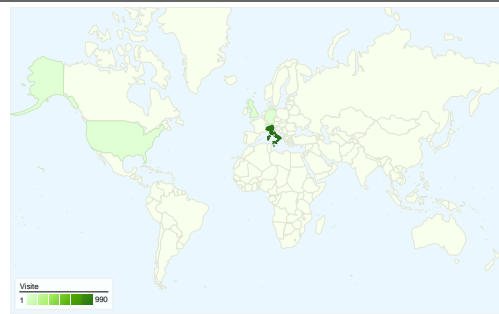

Uso del sito

1.021 Visite

36,53% Frequenza di rimbalzo

5.389 Pagine visualizzate

00:02:26 Tempo medio sul sito

5,28 Pagine/Visita

43,10% % visite nuove

Panoramica visitatori

Visitatori
484

Overlay carta geografica world

Panoramica sulle sorgenti di traffico

- **Traffico diretto**
489,00 (47,89%)
- **Motori di ricerca**
429,00 (42,02%)
- **Siti di riferimento**
103,00 (10,09%)

Tutte le sorgenti di traffico hanno generato complessivamente 1.021 visite

47,89% Traffico diretto

10,09% Siti di provenienza

42,02% Motori di ricerca

■ Traffico diretto
489,00 (47,89%)

■ Motori di ricerca
429,00 (42,02%)

1.021 visite provenienti da 17 Paesi/zona

Uso del sito

Visite	Pagine/Visita	Tempo medio sul sito	% visite nuove	Frequenza di rimbalzo	
1.021 % del totale del sito: 100,00%	5,28 Media sito: 5,28 (0,00%)	00:02:26 Media sito: 00:02:26 (0,00%)	43,10% Media sito: 43,10% (0,00%)	36,53% Media sito: 36,53% (0,00%)	
Paese/zona	Visite	Pagine/Visita	Tempo medio sul sito	% visite nuove	Frequenza di rimbalzo
Italy	990	5,30	00:02:29	41,62%	35,25%
United Kingdom	7	1,29	00:00:14	57,14%	85,71%
United States	3	1,00	00:00:00	100,00%	100,00%
Germany	3	13,00	00:01:43	100,00%	66,67%
Switzerland	3	1,00	00:00:00	100,00%	100,00%
Greece	2	2,50	00:00:30	100,00%	50,00%
France	2	5,00	00:00:54	100,00%	50,00%
Spain	2	20,00	00:05:36	100,00%	50,00%
Ukraine	1	1,00	00:00:00	100,00%	100,00%
Canada	1	1,00	00:00:00	100,00%	100,00%