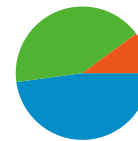

484 utenti hanno visitato questo sito

1.021 Visite

484 Visitatori unici assoluti

5.389 Pagine visualizzate

5,28 Media pagine visualizzate

00:02:26 Tempo sul sito

36,53% Frequenza di rimbalzo

43,10% Visite nuove

Profilo tecnico

Browser	Visite	% visite	Velocità di connessione	Visite	% visite
Internet Explorer	708	69,34%	DSL	488	47,80%
Firefox	255	24,98%	Unknown	471	46,13%
Safari	45	4,41%	T1	37	3,62%
Chrome	10	0,98%	Dialup	16	1,57%
Opera	3	0,29%	OC3	6	0,59%

Tutte le sorgenti di traffico hanno generato complessivamente 1.021 visite

47,89% Traffico diretto

10,09% Siti di provenienza

42,02% Motori di ricerca

■ Traffico diretto
489,00 (47,89%)

■ Motori di ricerca
429,00 (42,02%)