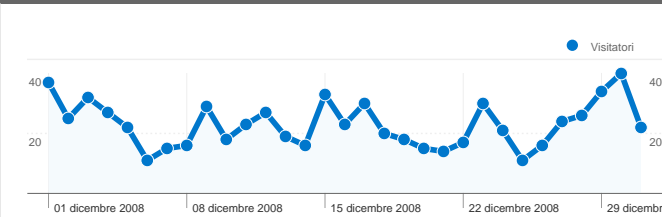

Uso del sito

1.021 Visite

36,53% Frequenza di rimbalzo

5.389 Pagine visualizzate

00:02:26 Tempo medio sul sito

5,28 Pagine/Visita

43,10% % visite nuove

Panoramica visitatori

484 utenti hanno visitato questo sito

1.021 Visite

484 Visitatori unici assoluti

5.389 Pagine visualizzate

5,28 Media pagine visualizzate

00:02:26 Tempo sul sito

36,53% Frequenza di rimbalzo

43,10% Visite nuove

1.021 visite provenienti da 17 Paesi/zona

Uso del sito

Visite	Pagine/Visita	Tempo medio sul sito	% visite nuove	Frequenza di rimbalzo	
1.021 % del totale del sito: 100,00%	5,28 Media sito: 5,28 (0,00%)	00:02:26 Media sito: 00:02:26 (0,00%)	43,10% Media sito: 43,10% (0,00%)	36,53% Media sito: 36,53% (0,00%)	
Paese/zona	Visite	Pagine/Visita	Tempo medio sul sito	% visite nuove	Frequenza di rimbalzo
Italy	990	5,30	00:02:29	41,62%	35,25%
United Kingdom	7	1,29	00:00:14	57,14%	85,71%
United States	3	1,00	00:00:00	100,00%	100,00%
Germany	3	13,00	00:01:43	100,00%	66,67%
Switzerland	3	1,00	00:00:00	100,00%	100,00%
Greece	2	2,50	00:00:30	100,00%	50,00%
France	2	5,00	00:00:54	100,00%	50,00%
Spain	2	20,00	00:05:36	100,00%	50,00%
Ukraine	1	1,00	00:00:00	100,00%	100,00%
Canada	1	1,00	00:00:00	100,00%	100,00%

1 - 10 di 17

Complessivamente, le pagine di questo sito sono state visualizzate 5.389 volte

 **5.389** Pagine visualizzate

 **3.916** Visualizzazioni uniche

 **36,53%** Frequenza di rimbalzo

Contenuti principali