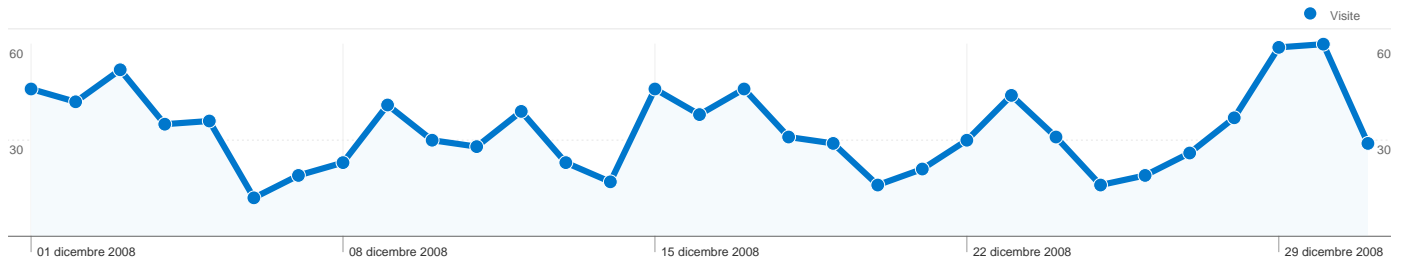

Uso del sito

1.021 Visite

36,53% Frequenza di rimbalzo

5.389 Pagine visualizzate

00:02:26 Tempo medio sul sito

5,28 Pagine/Visita

43,10% % visite nuove

Panoramica visitatori

Panoramica dei contenuti

Pagine	Pagine visualizzate	% pagine visualizzate
/	670	12,43%
/Forum/tabid/67/Default.aspx	668	12,40%
/Default.aspx?tabid=67&g=topi	237	4,40%
/Foto/tabid/71/Default.aspx	230	4,27%
/Foto/tabid/71/AlbumID/439-	228	4,23%

484 utenti hanno visitato questo sito

1.021 Visite

484 Visitatori unici assoluti

5.389 Pagine visualizzate

5,28 Media pagine visualizzate

00:02:26 Tempo sul sito

36,53% Frequenza di rimbalzo

43,10% Visite nuove

Tutte le sorgenti di traffico hanno generato complessivamente 1.021 visite

47,89% Traffico diretto

10,09% Siti di provenienza

42,02% Motori di ricerca

■ Traffico diretto
489,00 (47,89%)

■ Motori di ricerca
429,00 (42,02%)