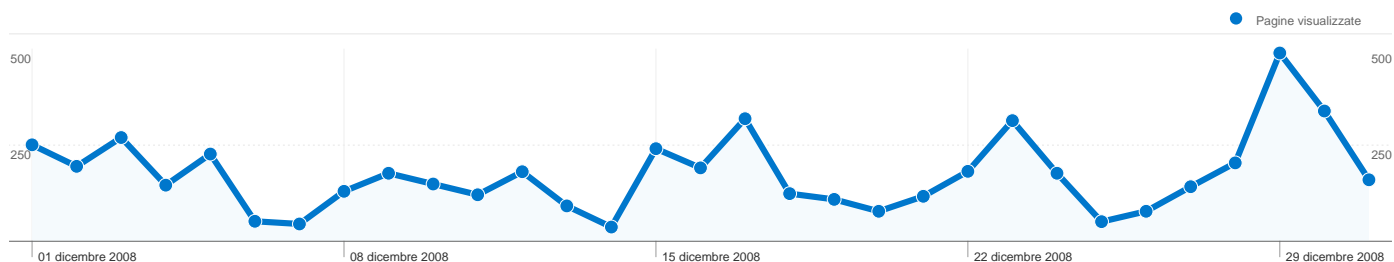

Tutte le sorgenti di traffico hanno generato complessivamente 1.021 visite

47,89% Traffico diretto

10,09% Siti di provenienza

42,02% Motori di ricerca

■ Traffico diretto
489,00 (47,89%)

■ Motori di ricerca
429,00 (42,02%)

■ Siti di riferimento
103,00 (10,09%)

Principali sorgenti di traffico

Sorgenti	Visite	% visite	Parole chiave	Visite	% visite
(direct) ((none))	489	47,89%	ducati club perugia	87	20,28%
google (organic)	391	38,30%	simone bulai	23	5,36%
images.google.it (referral)	29	2,84%	ducaticlubperugia forum	15	3,50%
desmosetta.7forum.info	24	2,35%	desmosetta	14	3,26%
freeforumzone.leonardo.it	19	1,86%	ducati perugia	11	2,56%

1.021 visite provenienti da 17 Paesi/zona

Uso del sito

Visite	Pagine/Visita	Tempo medio sul sito	% visite nuove	Frequenza di rimbalzo	
1.021 % del totale del sito: 100,00%	5,28 Media sito: 5,28 (0,00%)	00:02:26 Media sito: 00:02:26 (0,00%)	43,10% Media sito: 43,10% (0,00%)	36,53% Media sito: 36,53% (0,00%)	
Paese/zona	Visite	Pagine/Visita	Tempo medio sul sito	% visite nuove	Frequenza di rimbalzo
Italy	990	5,30	00:02:29	41,62%	35,25%
United Kingdom	7	1,29	00:00:14	57,14%	85,71%
United States	3	1,00	00:00:00	100,00%	100,00%
Germany	3	13,00	00:01:43	100,00%	66,67%
Switzerland	3	1,00	00:00:00	100,00%	100,00%
Greece	2	2,50	00:00:30	100,00%	50,00%
France	2	5,00	00:00:54	100,00%	50,00%
Spain	2	20,00	00:05:36	100,00%	50,00%
Ukraine	1	1,00	00:00:00	100,00%	100,00%
Canada	1	1,00	00:00:00	100,00%	100,00%

1 - 10 di 17

Complessivamente, le pagine di questo sito sono state visualizzate 5.389 volte

 **5.389** Pagine visualizzate

 **3.916** Visualizzazioni uniche

 **36,53%** Frequenza di rimbalzo

Contenuti principali